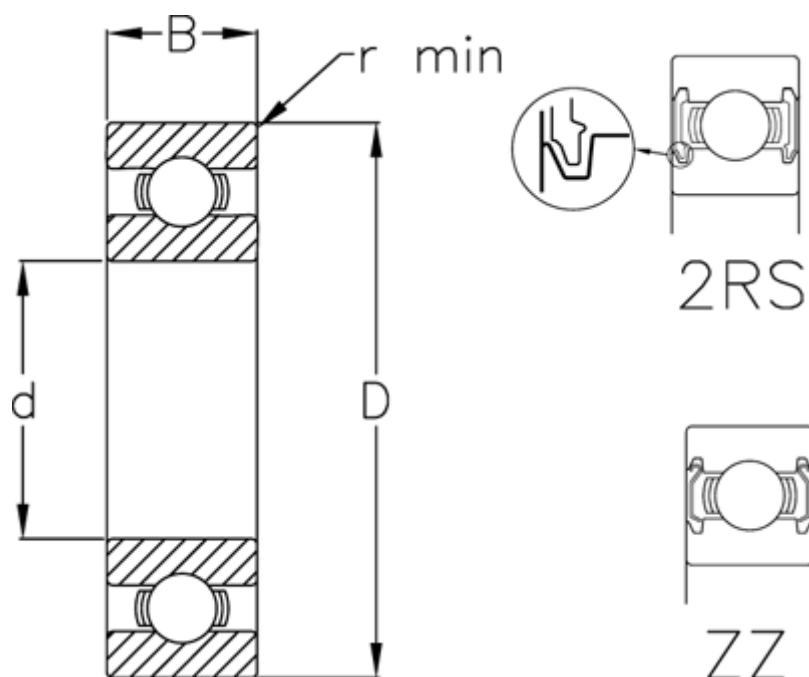

Varenummer: 5480045025079  
Beskrivelse: Enradede sporkugleleje 6309 2RS USDA H1  
d=45 D=100 B=25 rustfast/spec. fedt

## Mål

B	= 25
d	= 45
D	= 100
Dynamisk belastning C (kN)	= 53
Max. o/min fedtsmurt	= 7000
Max. o/min oliesmurt	= 82000
r min	= 1.5
Statisk belastning C0 (kN)	= 32

Vægt (kg) = 0.814